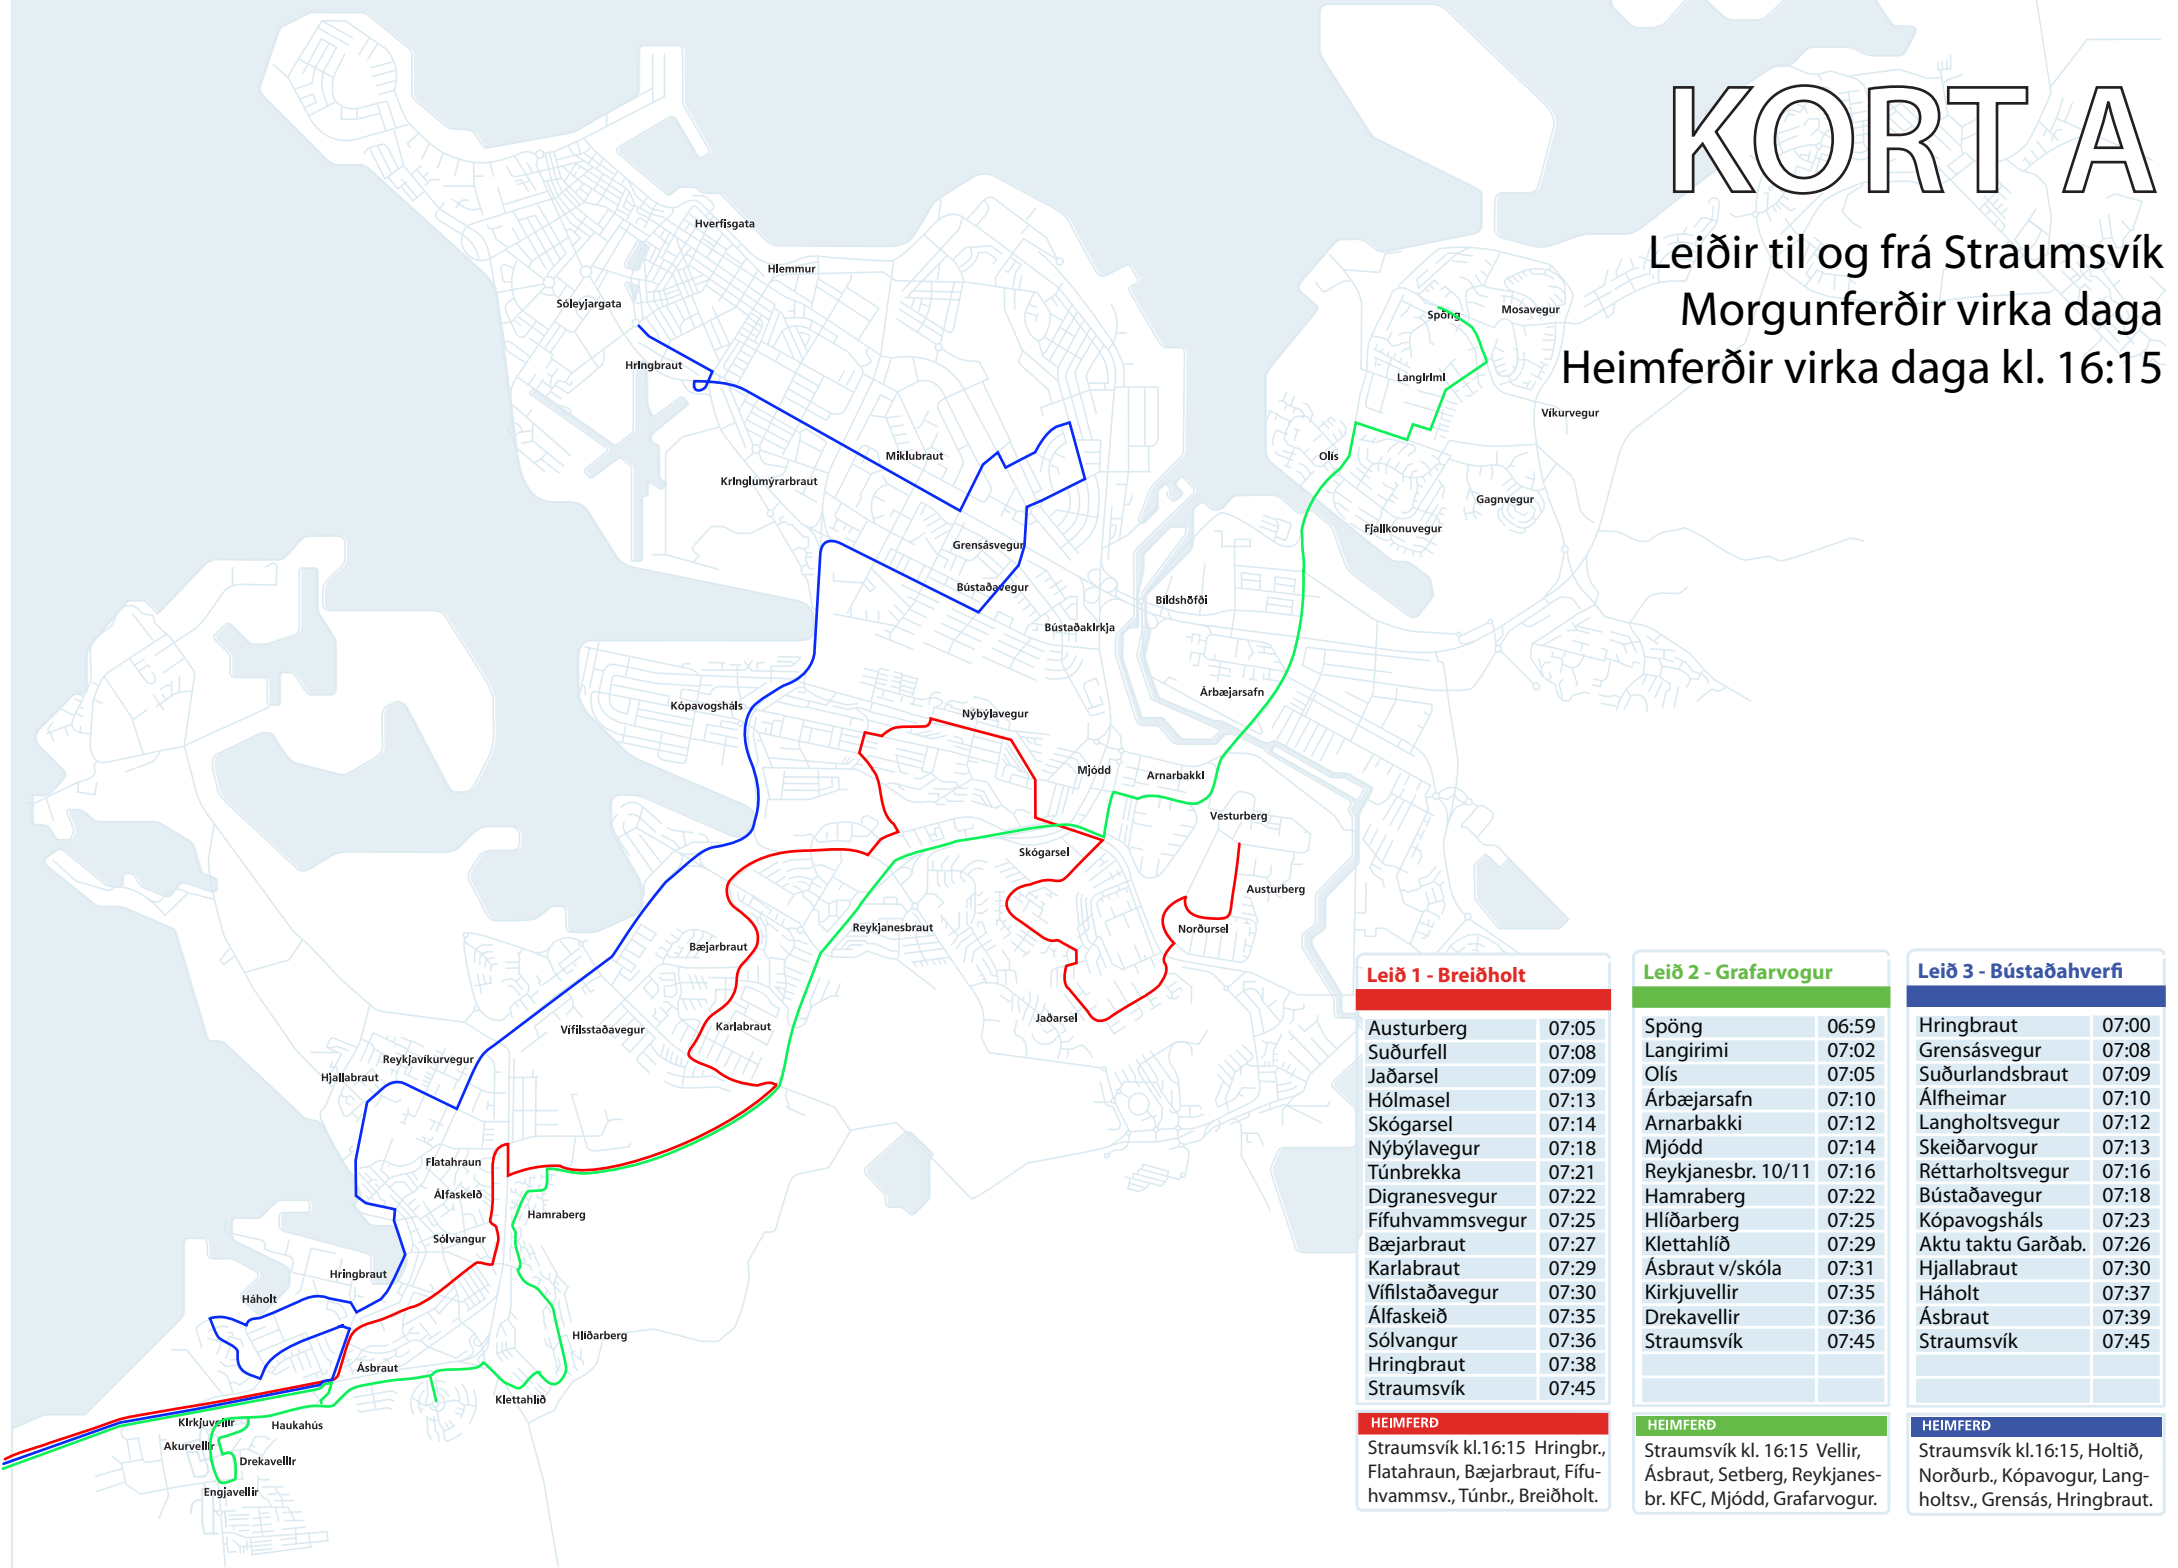

KORT A

Leiðir til og frá Straumsvík
Morgunferðir virka daga
Heimferðir virka daga kl. 16:15

Leið 1 - Breiðholt

Austurberg	07:05
Suðurfell	07:08
Jaðarsel	07:09
Hólmasel	07:13
Skógarsel	07:14
Nýbýlavegur	07:18
Túnbrekka	07:21
Digranesvegur	07:22
Fífuhvammsvegur	07:25
Bæjarbraut	07:27
Karlabraut	07:29
Vífilstaðavegur	07:30
Álfaskeið	07:35
Sólvangur	07:36
Hringbraut	07:38
Straumsvík	07:45

HEIMFERÐ

Straumsvík kl.16:15 Hringbr., Flatahraun, Bæjarbraut, Fífuhvammsv., Túnbr., Breiðholt.

Leið 2 - Grafarvogur

Spöng	06:59
Langirimi	07:02
Olís	07:05
Árbæjarsafn	07:10
Arnarbakki	07:12
Mjódd	07:14
Reykjanesbr. 10/11	07:16
Hamraberg	07:22
Hlíðarberg	07:25
Kletthlíð	07:29
Ásbraut v/skóla	07:31
Kirkjuvellir	07:35
Drekavellir	07:36
Straumsvík	07:45

HEIMFERÐ

Straumsvík kl. 16:15 Vellir, Ásbraut, Setberg, Reykjanesbr. KFC, Mjódd, Grafarvogur.

Leið 3 - Bústaðahverfi

Hringbraut	07:00
Grensásvegur	07:08
Suðurlandsbraut	07:09
Álfheimar	07:10
Langholtsvegur	07:12
Skeiðarvogur	07:13
Réttarholtsvegur	07:16
Bústaðavegur	07:18
Kópavogsháls	07:23
Aktu taktu Garðab.	07:26
Hjallabraut	07:30
Háholt	07:37
Ásbraut	07:39
Straumsvík	07:45

HEIMFERÐ

Straumsvík kl.16:15, Holtið, Norðurb., Kópavogur, Langholtsv., Grensás, Hringbraut.